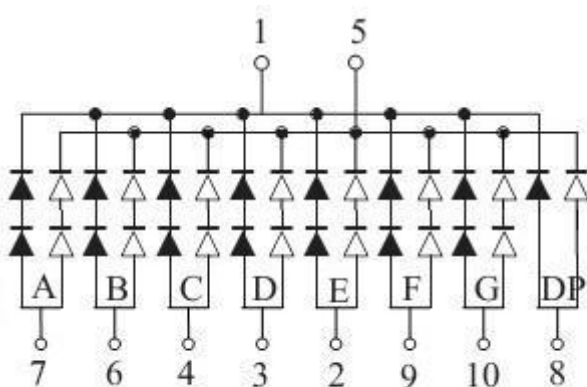

Wuxi Comput Electronics Co.,Ltd

Mail: Sales@compul.cn Web: www.compul.cn

Tel: 86 510 87359088 Fax: 86 510 87359268

Package Dimensions

CPS18011EFEG

UNIT: MM(INCH) TOLERANCE: ±0.25(0.01")

Internal Circuit Diagram

18011EEG

18011FEG

Single Digital Displays Series