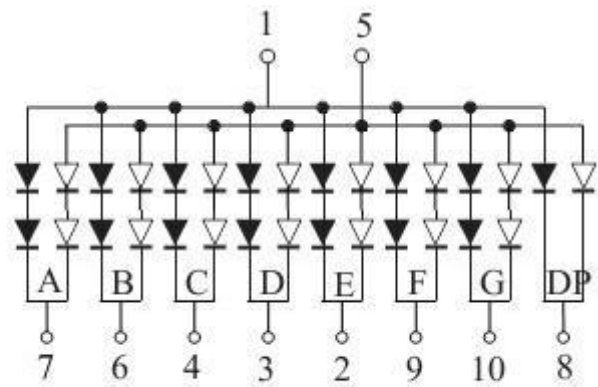

Wuxi Comput Electronics Co.,Ltd

Mail: Sales@compul.cn Web: www.compul.cn

Tel: 86 510 87359088 Fax: 86 510 87359268

Package Dimensions

CPS18011EFEG

UNIT: MM(INCH) TOLERANCE: ±0.25(0.01")

Internal Circuit Diagram

18011EEG

18011FEG

Single Digital Displays Series