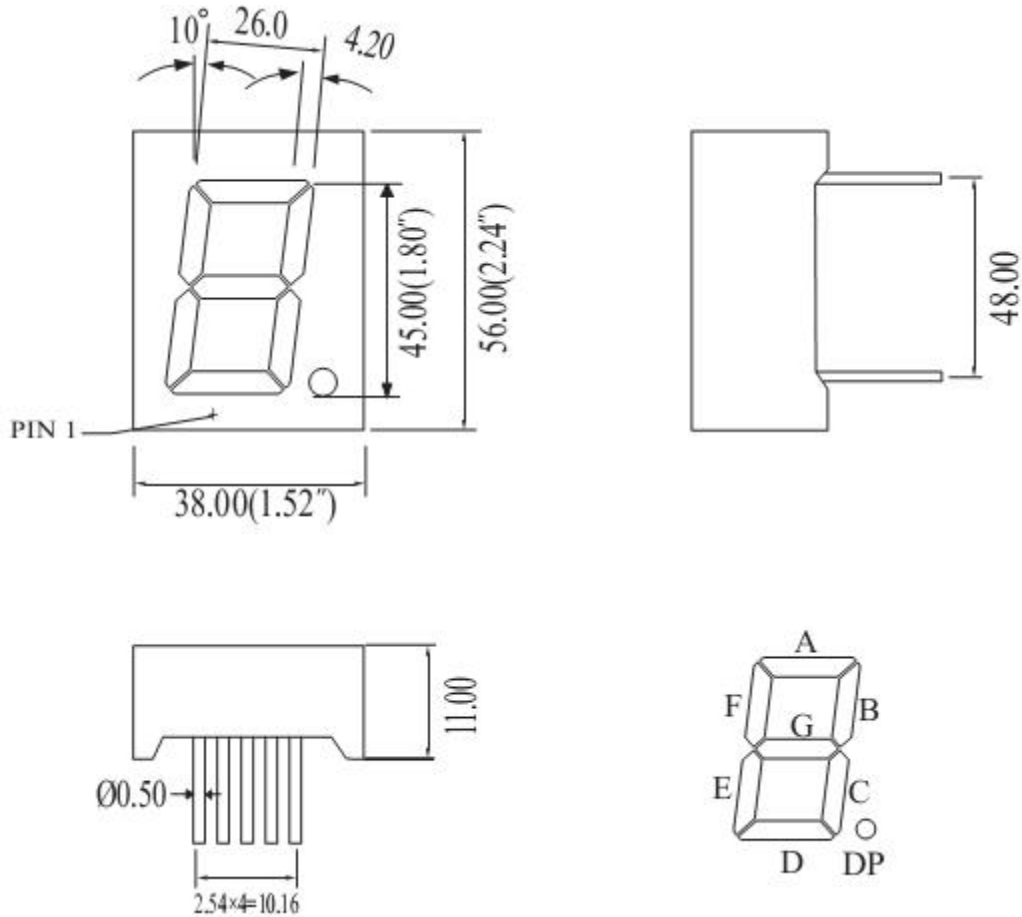

Wuxi Comput Electronics Co.,Ltd

Mail: Sales@compul.cn Web: www.compul.cn

Tel: 86 510 87359088 Fax: 86 510 87359268

Package Dimensions

CPS18011EFEG

UNIT: MM(INCH) TOLERANCE: ±0.25(0.01")

Internal Circuit Diagram