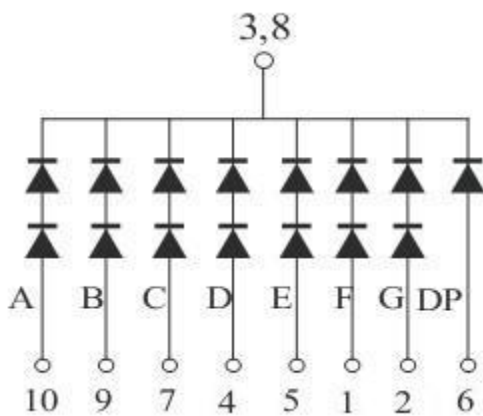

Wuxi Comput Electronics Co.,Ltd

Mail: Sales@compul.cn Web: www.compul.cn

Tel: 86 510 87359088 Fax: 86 510 87359268

Package Dimensions

CPS12011J

UNIT: MM(INCH) TOLERANCE: $\pm 0.25(0.01)$ "

Internal Circuit Diagram