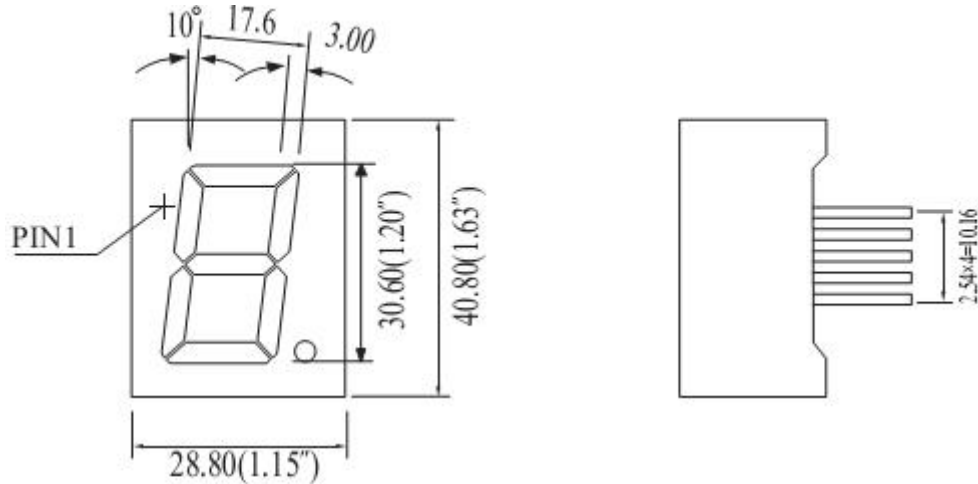

Wuxi Comput Electronics Co.,Ltd

Mail: Sales@compul.cn Web: www.compul.cn

Tel: 86 510 87359088 Fax: 86 510 87359268

Package Dimensions

CPS12011J

UNIT: MM(INCH) TOLERANCE: $\pm 0.25(0.01)$ "

Internal Circuit Diagram