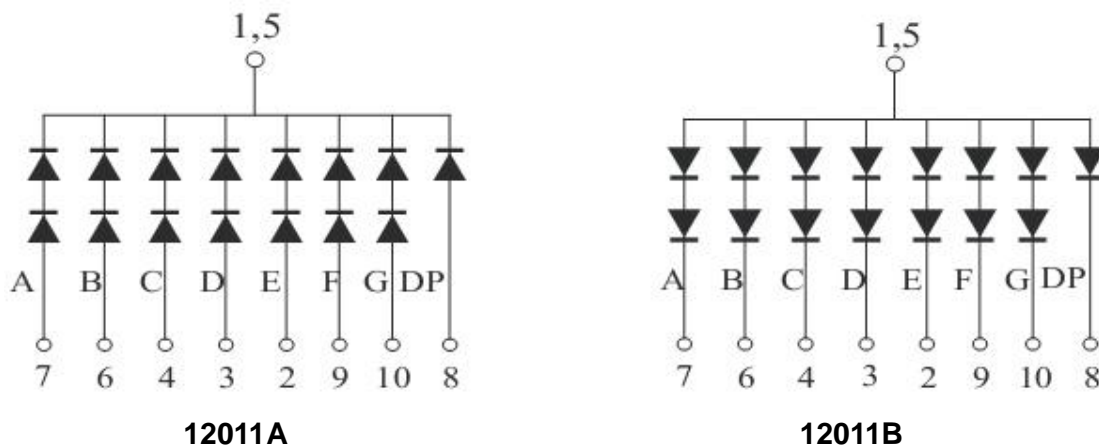

Wuxi Compul Electronics Co.,Ltd

Mail: Sales@compul.cn Web: www.compul.cn

Tel: 86 510 87359088 Fax: 86 510 87359268

Package Dimensions

CPS12011AB

UNIT: MM(INCH) TOLERANCE: $\pm 0.25(0.01)$ "

Internal Circuit Diagram

Single Digital Displays Series