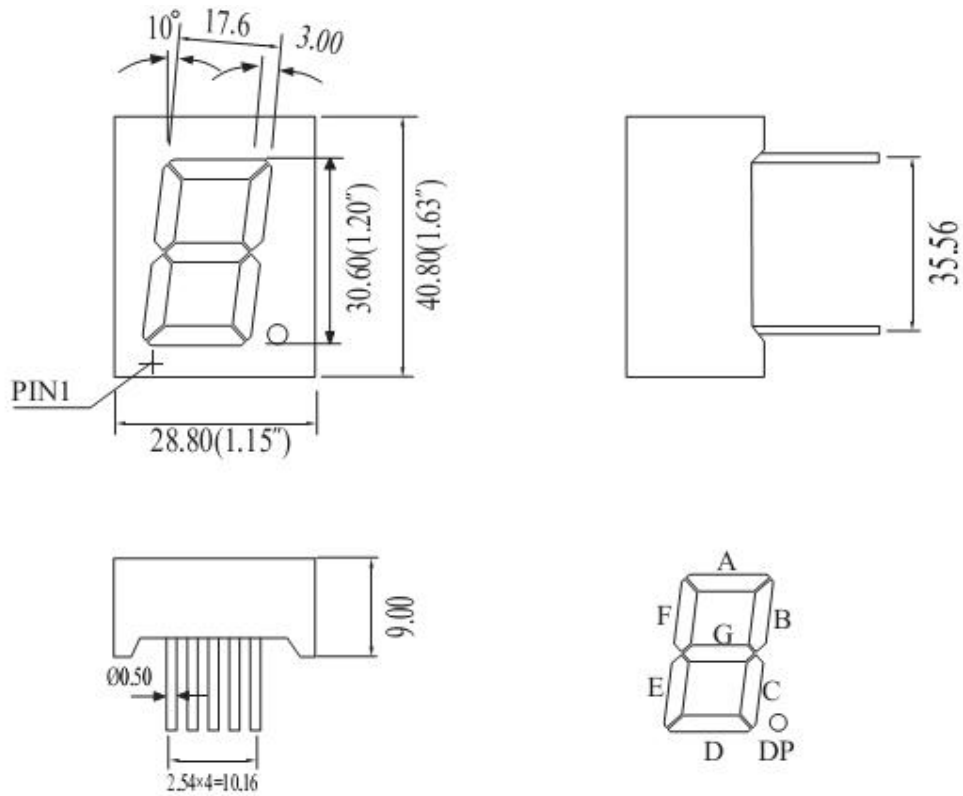

Wuxi Compul Electronics Co.,Ltd

Mail: Sales@compul.cn Web: www.compul.cn

Tel: 86 510 87359088 Fax: 86 510 87359268

Package Dimensions

CPS12011AB

UNIT: MM(INCH) TOLERANCE: $\pm 0.25(0.01)$ "

Internal Circuit Diagram

Single Digital Displays Series