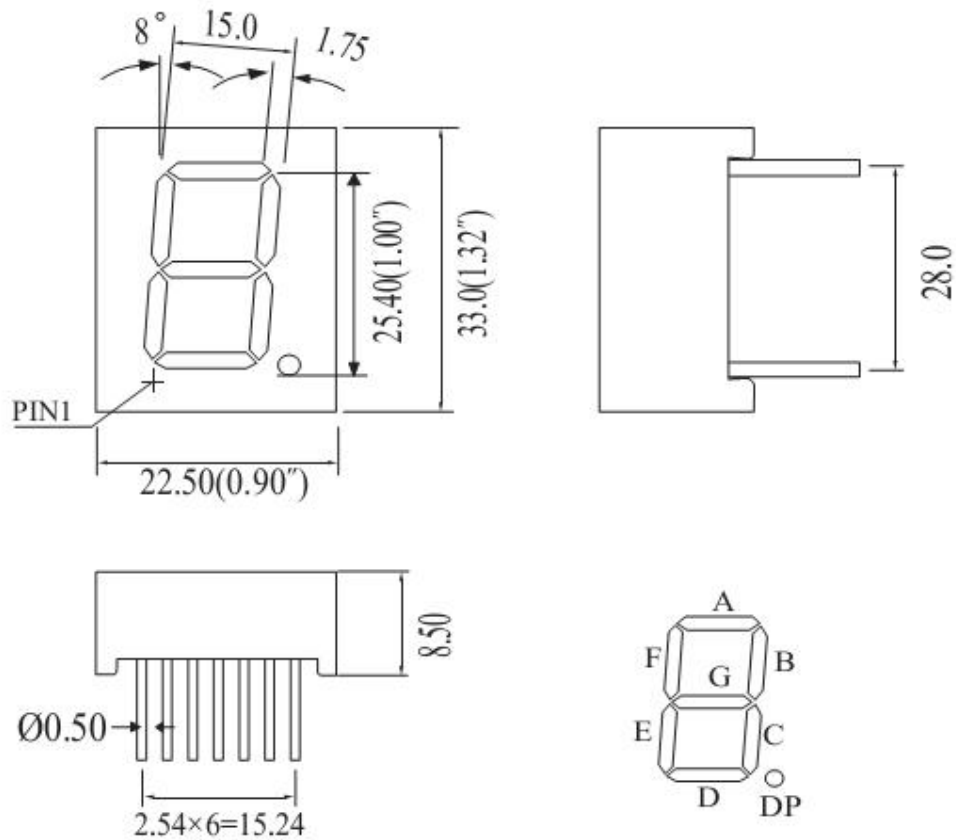

Wuxi Comput Electronics Co.,Ltd

Mail: Sales@compul.cn Web: www.compul.cn

Tel: 86 510 87359088 Fax: 86 510 87359268

Package Dimensions

CPS10012EF

UNIT: MM(INCH) TOLERANCE: ±0.25(0.01")

Internal Circuit Diagram