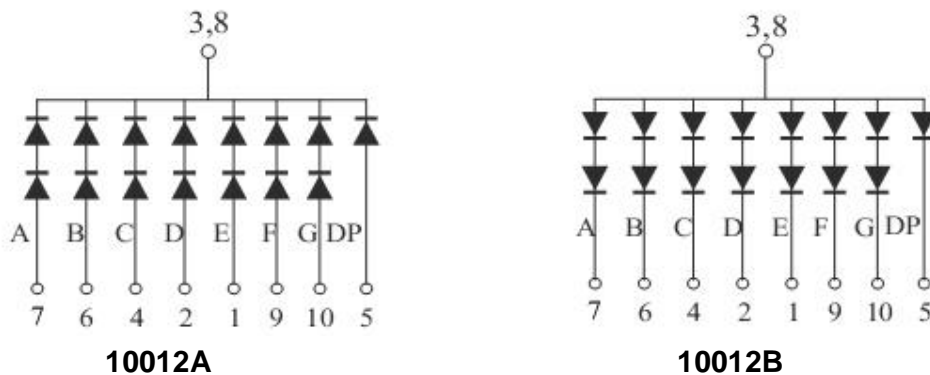

Wuxi Comput Electronics Co.,Ltd

Mail: Sales@compul.cn Web: www.compul.cn

Tel: 86 510 87359088 Fax: 86 510 87359268

Package Dimensions

CPS10012AB

UNIT: MM(INCH) TOLERANCE: $\pm 0.25(0.01)$ "

Internal Circuit Diagram

Single Digital Displays Series