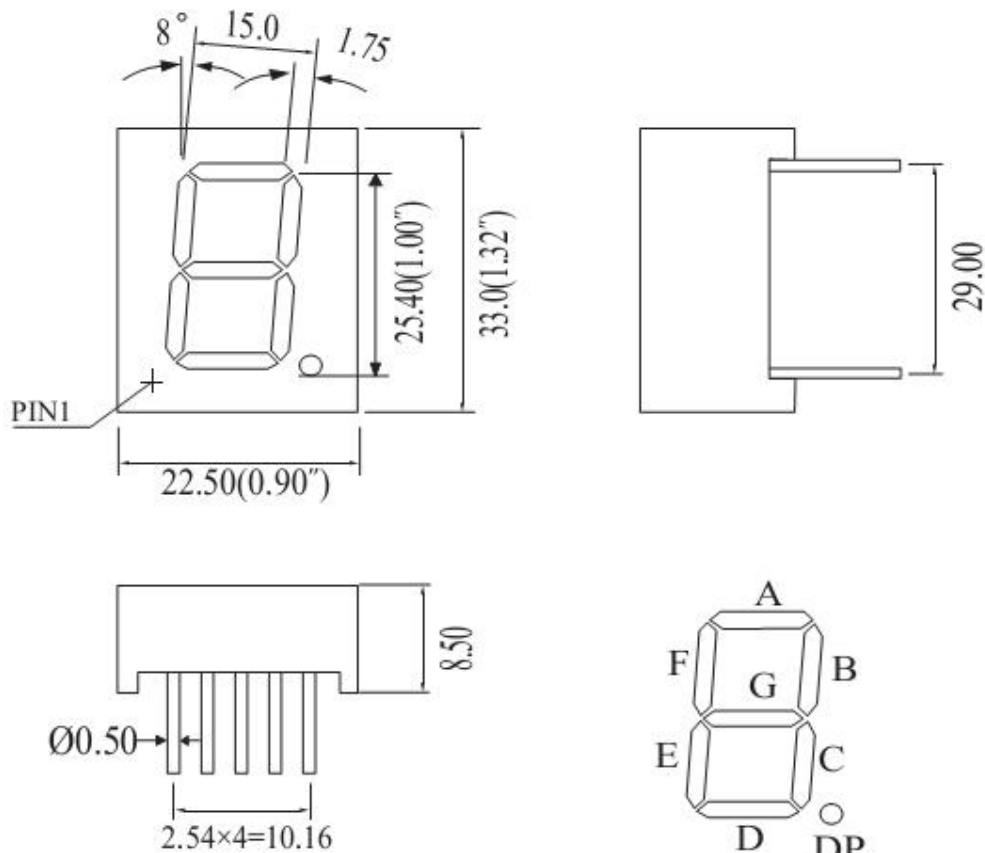

Wuxi Comput Electronics Co.,Ltd

Mail: Sales@compul.cn Web: www.compul.cn

Tel: 86 510 87359088 Fax: 86 510 87359268

Package Dimensions

CPS10012AB

UNIT: MM(INCH) TOLERANCE: $\pm 0.25(0.01)$ "

Internal Circuit Diagram

Single Digital Displays Series