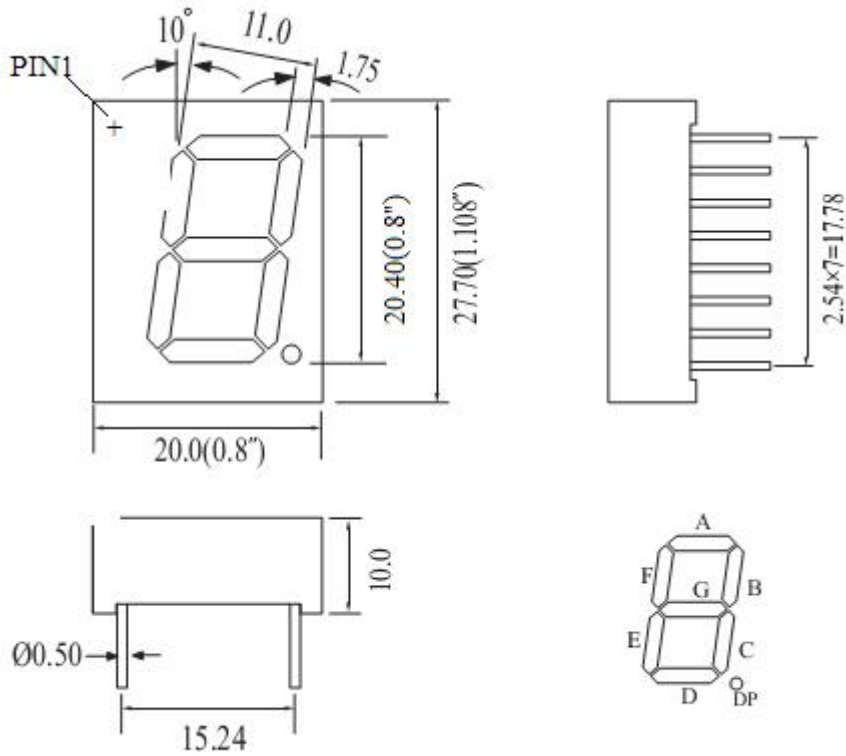

Wuxi Comput Electronics Co.,Ltd

Mail: Sales@compul.cn Web: www.compul.cn

Tel: 86 510 87359088 Fax: 86 510 87359268

Package Dimensions

CPS08011CD

UNIT: MM(INCH) TOLERANCE: $\pm 0.25(0.01)$ "

Internal Circuit Diagram

7, 8 & 15 NO PIN
6 NO CONNECT

08011C

7, 8 & 15 NO PIN
6 NO CONNECT

08011D