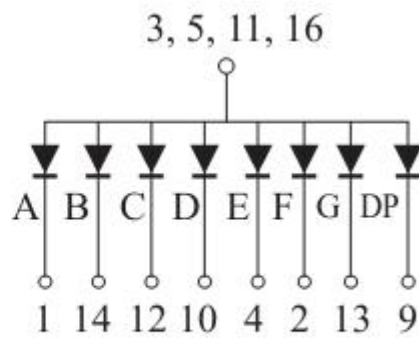

Wuxi Comput Electronics Co.,Ltd

Mail: Sales@compul.cn Web: www.compul.cn

Tel: 86 510 87359088 Fax: 86 510 87359268

Package Dimensions

CPS08011CD

UNIT: MM(INCH) TOLERANCE: $\pm 0.25(0.01)$ "

Internal Circuit Diagram

7, 8 & 15 NO PIN
6 NO CONNECT

08011C

7, 8 & 15 NO PIN
6 NO CONNECT

08011D