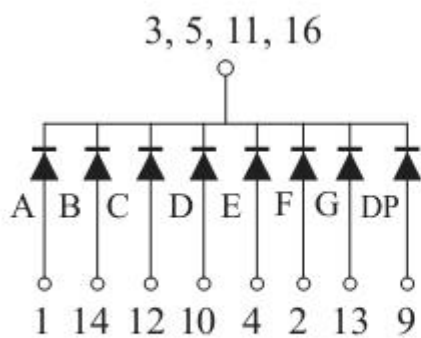

Wuxi Comput Electronics Co.,Ltd

Mail: Sales@compul.cn Web: www.compul.cn

Tel: 86 510 87359088 Fax: 86 510 87359268

Package Dimensions

CPS08011CD

UNIT: MM(INCH) TOLERANCE: $\pm 0.25(0.01)$ "

Internal Circuit Diagram

7, 8 & 15 NO PIN
6 NO CONNECT

08011C

7, 8 & 15 NO PIN
6 NO CONNECT

08011D