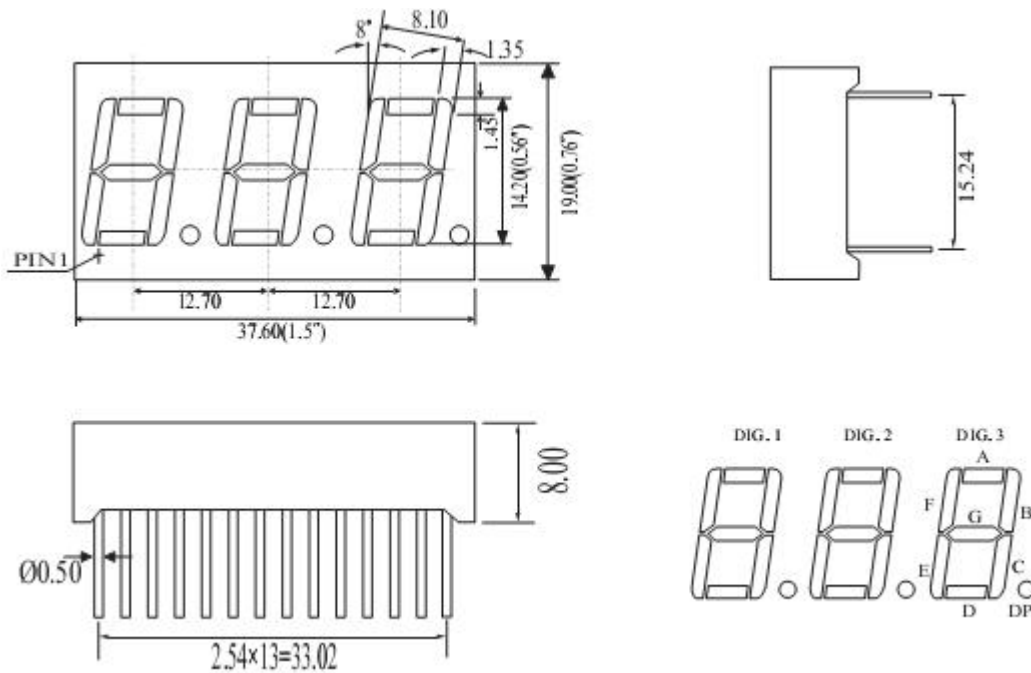

Wuxi Comput Electronics Co.,Ltd

Mail: Sales@compul.cn Web: www.compul.cn

Tel: 86 510 87359088 Fax: 86 510 87359268

Package Dimensions

CPS05631IJ

UNIT: MM(INCH) TOLERANCE: $\pm 0.25(0.01")$

Internal Circuit Diagram

05631I

05631J

Three Digits Displays Series