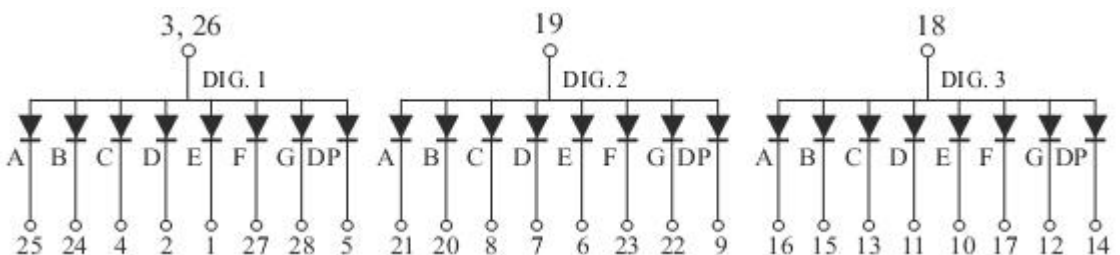

Wuxi Comput Electronics Co.,Ltd

Mail: Sales@compul.cn Web: www.compul.cn

Tel: 86 510 87359088 Fax: 86 510 87359268

Package Dimensions

CPS05631IJ

UNIT: MM(INCH) TOLERANCE: $\pm 0.25(0.01")$

Internal Circuit Diagram

05631I

05631J

Three Digits Displays Series