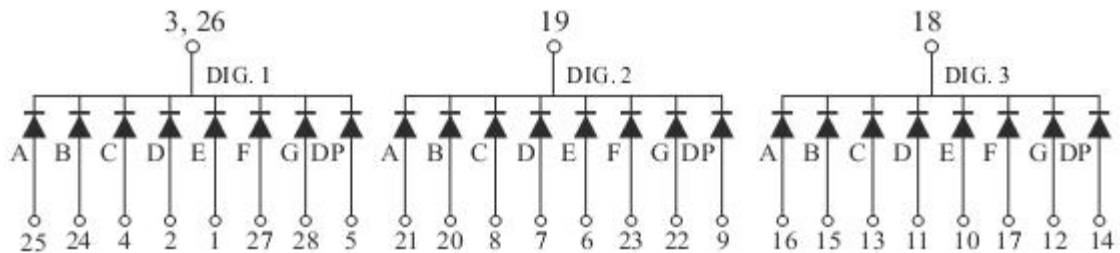

Wuxi Comput Electronics Co.,Ltd

Mail: Sales@compul.cn Web: www.compul.cn

Tel: 86 510 87359088 Fax: 86 510 87359268

Package Dimensions

CPS05631IJ

UNIT: MM(INCH) TOLERANCE: $\pm 0.25(0.01")$

Internal Circuit Diagram

05631I

05631J

Three Digits Displays Series