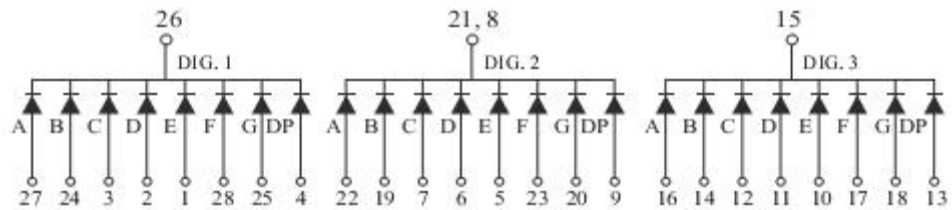

Wuxi Comput Electronics Co.,Ltd

Mail: Sales@compul.cn Web: www.compul.cn

Tel: 86 510 87359088 Fax: 86 510 87359268

Package Dimensions

CPS05631EF

UNIT: MM(INCH) TOLERANCE: ±0.25(0.01")

Internal Circuit Diagram

05631E

05631F

Three Digits Displays Series