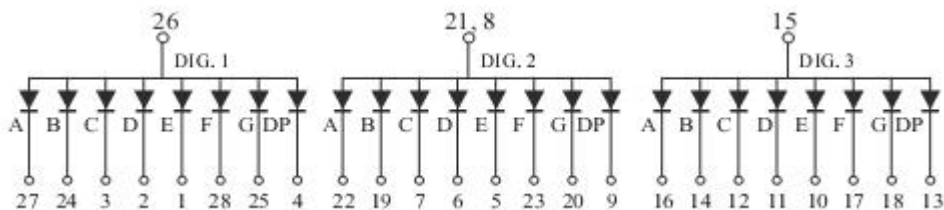

Wuxi Comput Electronics Co.,Ltd

Mail: Sales@compul.cn Web: www.compul.cn

Tel: 86 510 87359088 Fax: 86 510 87359268

Package Dimensions

CPS05631EF

UNIT: MM(INCH) TOLERANCE: ±0.25(0.01")

Internal Circuit Diagram

05631E

05631F

Three Digits Displays Series