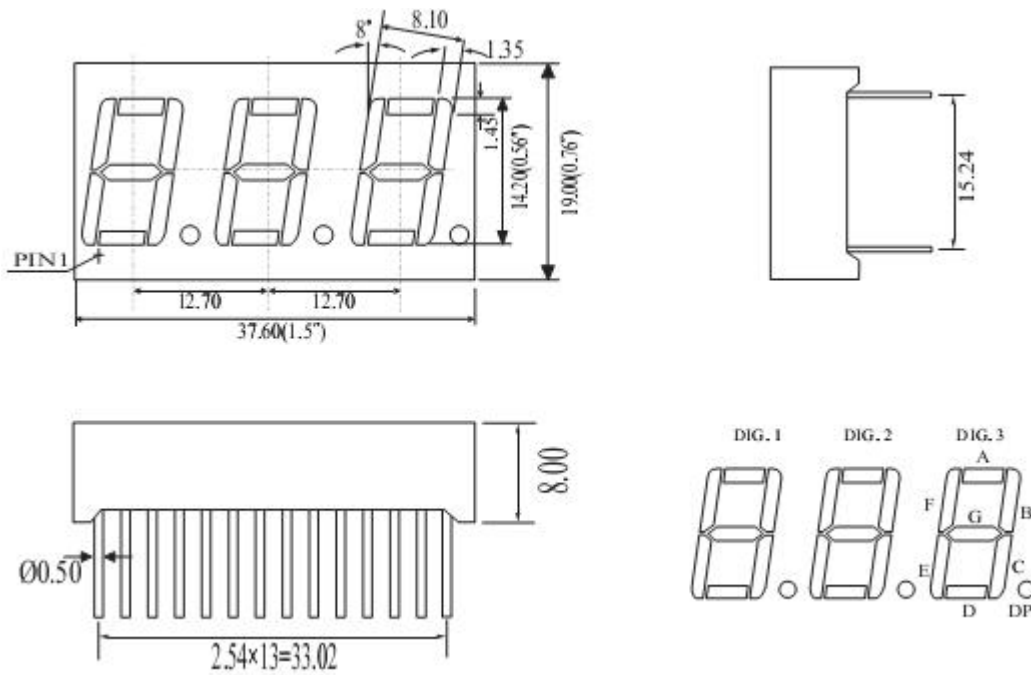

Wuxi Comput Electronics Co.,Ltd

Mail: Sales@compul.cn Web: www.compul.cn

Tel: 86 510 87359088 Fax: 86 510 87359268

Package Dimensions

CPS05631EF

UNIT: MM(INCH) TOLERANCE: ±0.25(0.01")

Internal Circuit Diagram

05631E

05631F

Three Digits Displays Series