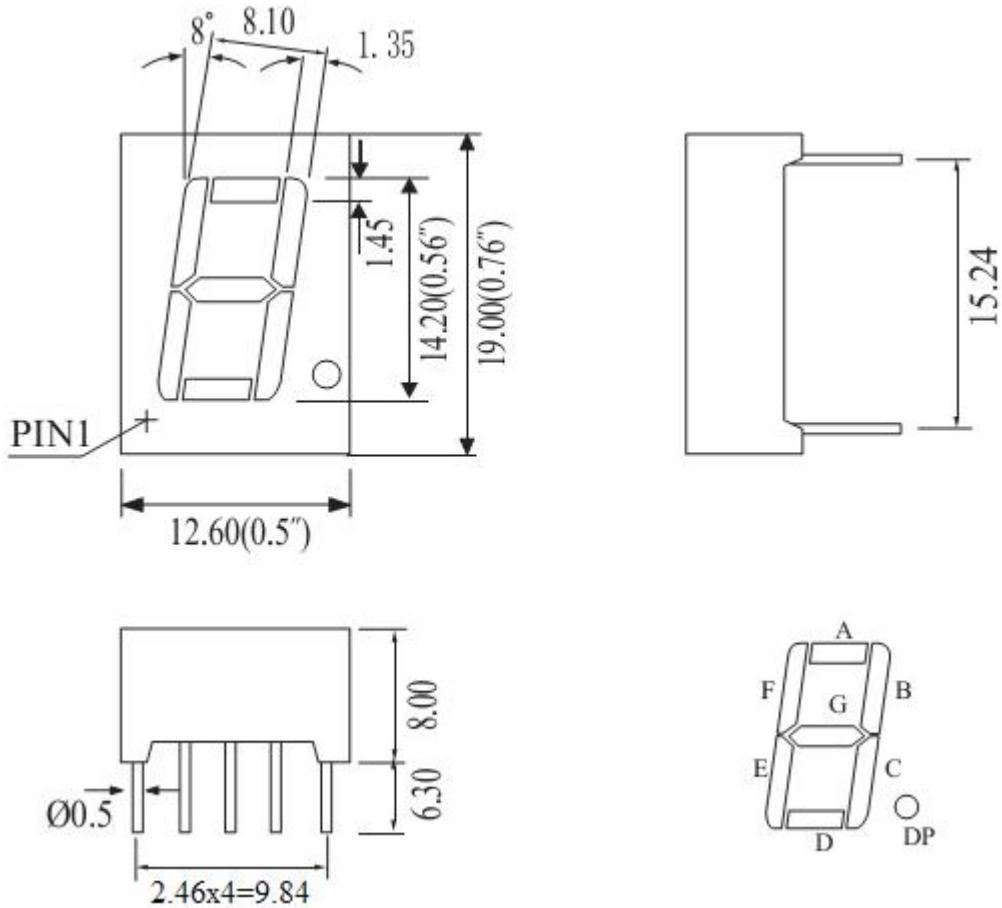

Wuxi Comput Electronics Co.,Ltd

Mail: Sales@compul.cn Web: www.compul.cn

Tel: 86 510 87359088 Fax: 86 510 87359268

Package Dimensions

CPS05611AB

UNIT: MM(INCH) TOLERANCE: $\pm 0.25(0.01)$ "

Internal Circuit Diagram