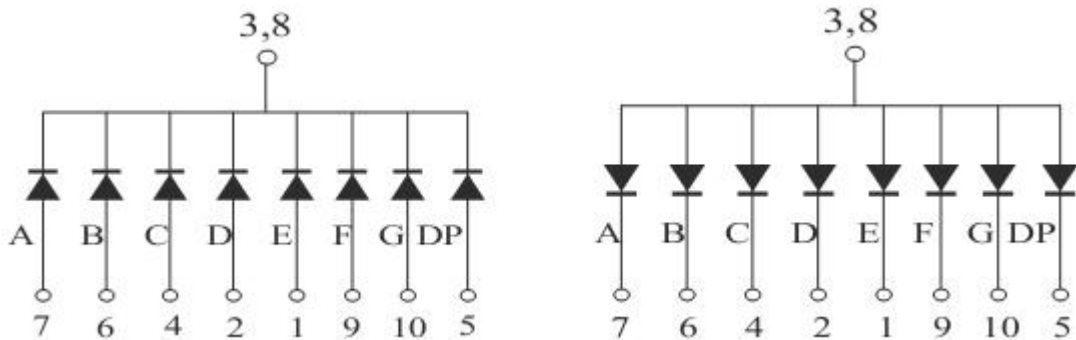

Wuxi Comput Electronics Co.,Ltd

Mail: Sales@compul.cn Web: www.compul.cn

Tel: 86 510 87359088 Fax: 86 510 87359268

Package Dimensions

CPS05611AB

UNIT: MM(INCH) TOLERANCE: $\pm 0.25(0.01)$ "

Internal Circuit Diagram

05611A

05611B

Single Digital Displays Series