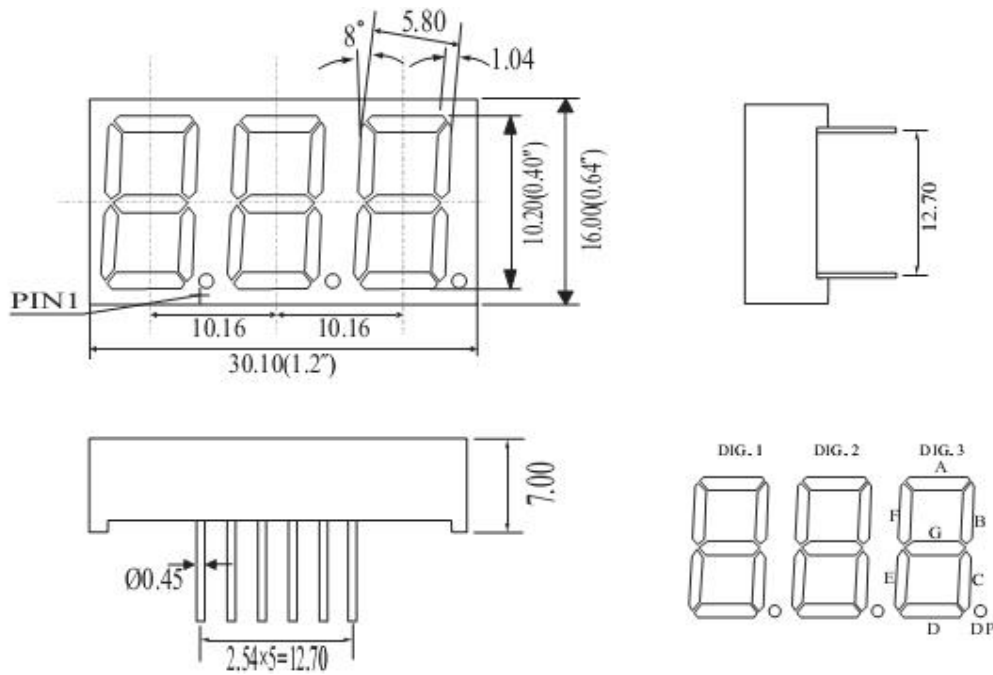

Wuxi Comput Electronics Co.,Ltd

Mail: Sales@compul.cn Web: www.compul.cn

Tel: 86 510 87359088 Fax: 86 510 87359268

Package Dimensions

CPS04031GH

UNIT: MM(INCH) TOLERANCE: $\pm 0.25(0.01)$ "

Internal Circuit Diagram