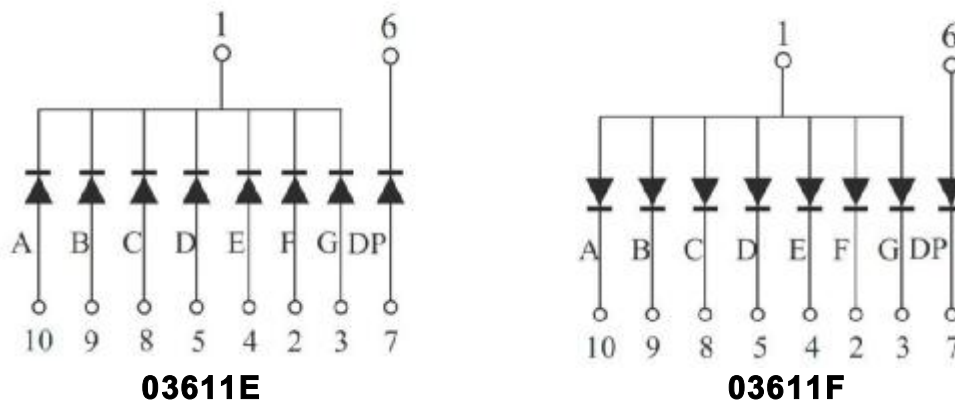

Wuxi Compul Electronics Co.,Ltd

Mail: Sales@compul.cn Web: www.compul.cn

Tel: 86 510 87359088 Fax: 86 510 87359268

Package Dimensions

CPS03611EF

UNIT: MM(INCH) TOLERANCE: $\pm 0.25(0.01")$

Internal Circuit Diagram

Single Digital Displays Series