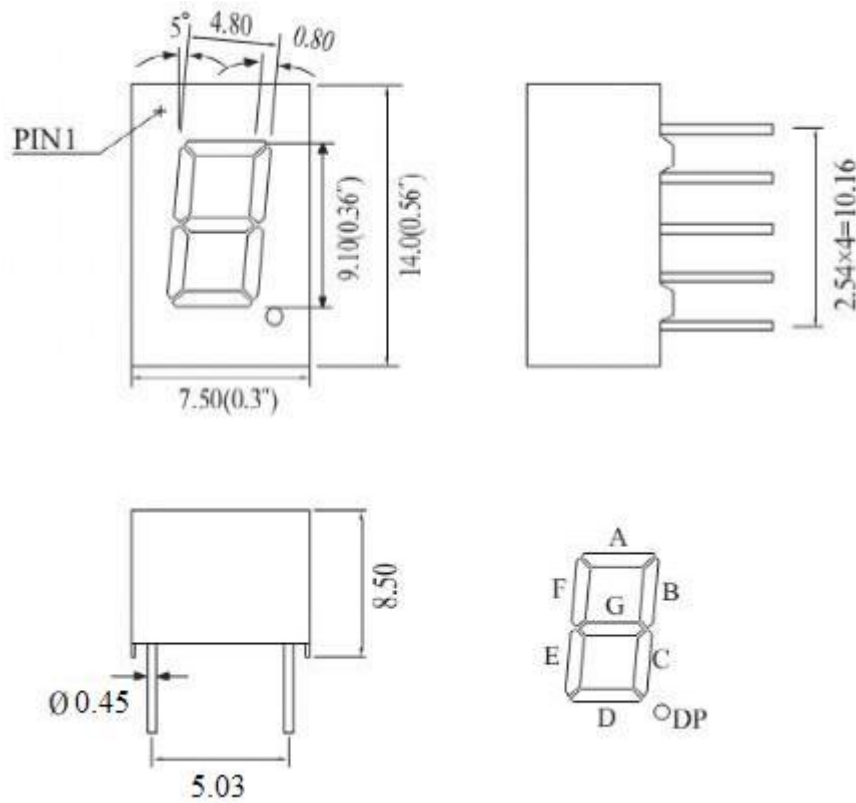

Wuxi Compul Electronics Co.,Ltd

Mail: Sales@compul.cn Web: www.compul.cn

Tel: 86 510 87359088 Fax: 86 510 87359268

Package Dimensions

CPS03611EF

UNIT: MM(INCH) TOLERANCE: $\pm 0.25(0.01")$

Internal Circuit Diagram

Single Digital Displays Series