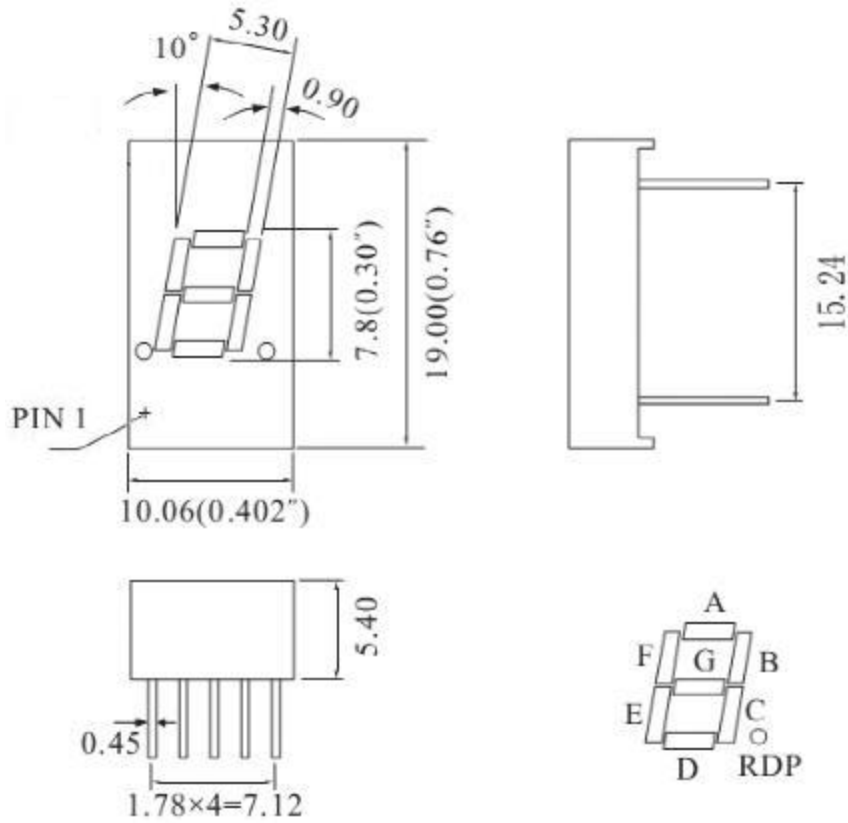

Wuxi Comput Electronics Co.,Ltd

Mail: Sales@compul.cn Web: www.compul.cn

Tel: 86 510 87359088 Fax: 86 510 87359268

Package Dimensions

CPS03011EF

UNIT: MM(INCH) TOLERANCE: $\pm 0.25(0.01)$ "

Internal Circuit Diagram