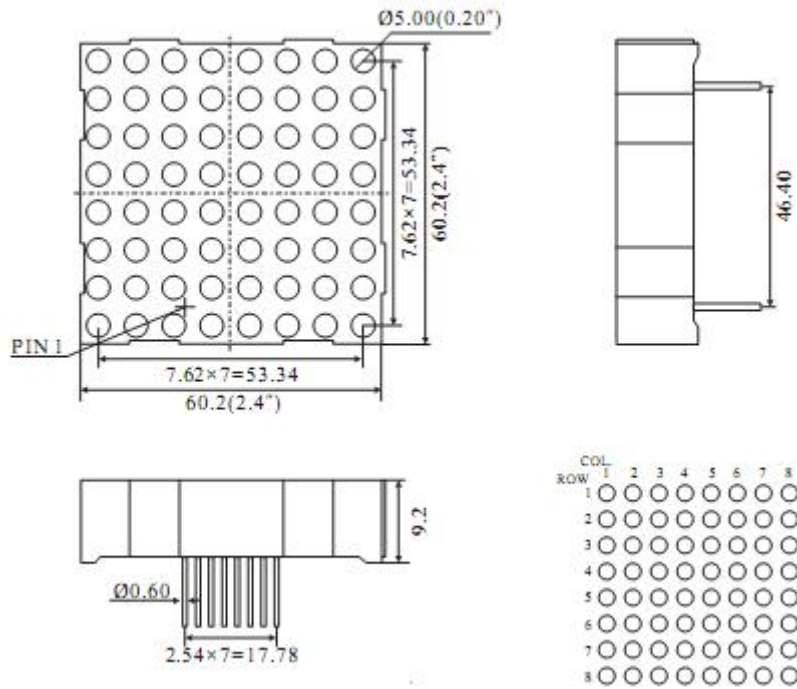

Wuxi Compul Electronics Co.,Ltd

Mail: Sales@compul.cn Web: www.compul.cn

Tel: 86 510 87359088 Fax: 86 510 87359268

Package Dimensions

CPM23088AB

UNIT: MM(INCH) TOLERANCE: $\pm 0.25(0.01)$ "

Internal Circuit Diagram