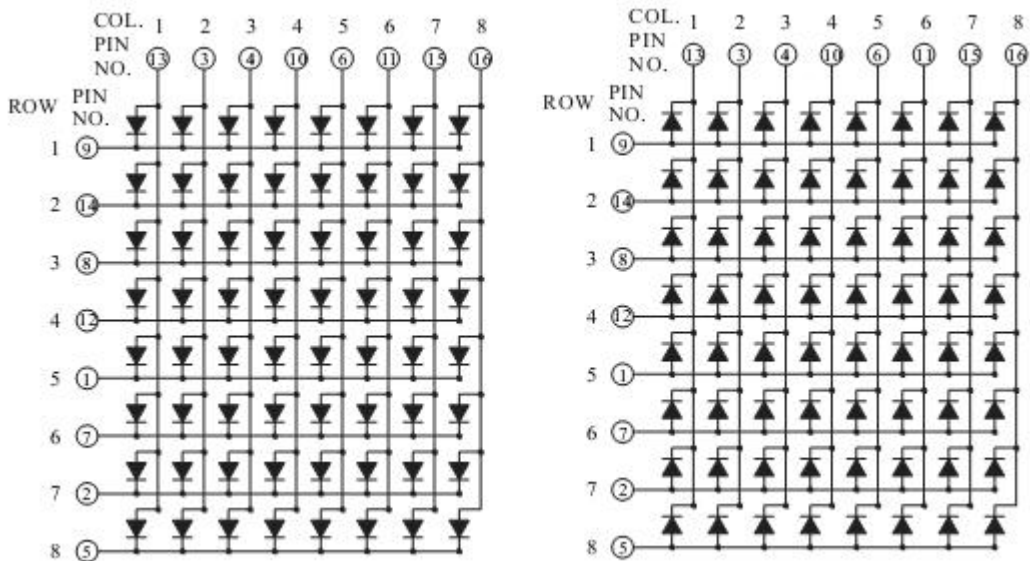

Wuxi Compul Electronics Co.,Ltd

Mail: Sales@compul.cn Web: www.compul.cn

Tel: 86 510 87359088 Fax: 86 510 87359268

Package Dimensions

CPM23088AB

UNIT: MM(INCH) TOLERANCE: $\pm 0.25(0.01)$ "

Internal Circuit Diagram

23088A

23088B

8*8 Dot Matrix Series

ADD:57, West Huangwen Road, Guijing, Yixing, Wuxi, Jiangsu, China 地址: 江苏省宜兴市归径皇问西路57号