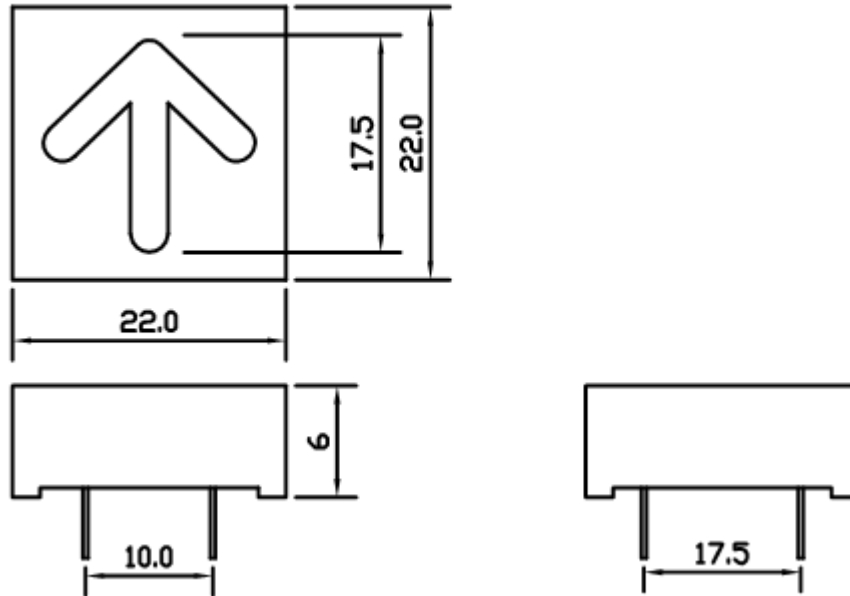

Wuxi Compul Electronics Co.,Ltd

Mail: Sales@compul.cn Web: www.compul.cn

Tel: 86 510 87359088 Fax: 86 510 87359268

Package Dimensions

CPA080122AB

UNIT: MM(INCH) TOLERANCE: $\pm 0.25(0.01")$

Internal Circuit Diagram